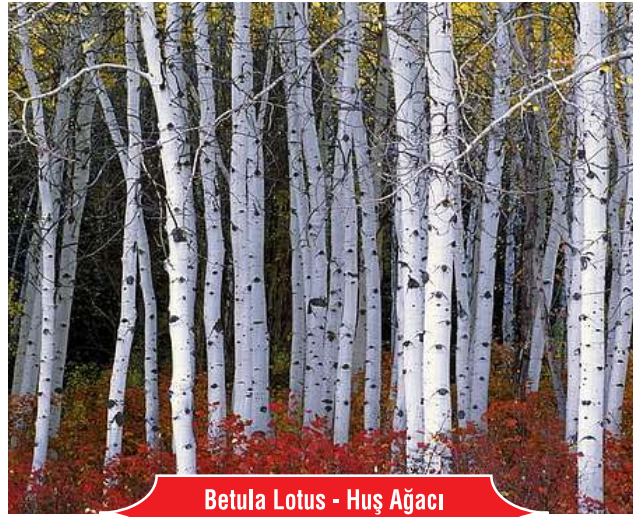

**Aesculus Hippocastanum**  
10-20 Ø

**Aesculus Hippocastanum**  
10-20 Ø

**Morus Nigra Pendula - Ters Dut**  
150-250 cm

**Betula Lotus - Huş Ağacı**  
100-400 cm

**Olive Tree - Zeytin Ağacı**  
150-250 cm