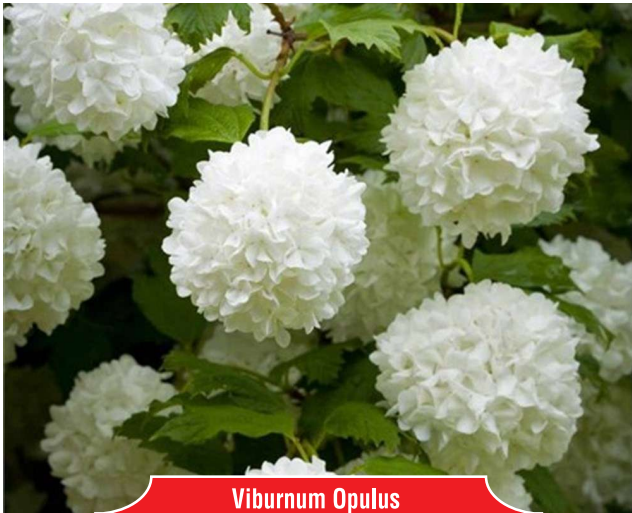

**Tamarix Ramosissima**  
40-100 cm

**Symphoricarpos Albus**  
40-100 cm

**Lavandula Angustifolia**  
40-100 cm

**Lavandula Angustifolia**  
40-100 cm

**Lavandula Angustifolia**  
40-100 cm

**KIZILIRMAK**

Peyzaj ve Süs Bitkileri A.Ş.

**Euryops Pectinatus**  
40-80 cm

**Potentilla - Goldfinger**  
40-80 cm

**Santolina Chamaecyparissus**  
40-80 cm

**Viburnum Opulus**  
40-100 cm

**Viburnum Tinus**  
40-100 cm

**Viburnum Lucidum**  
40-100 cm