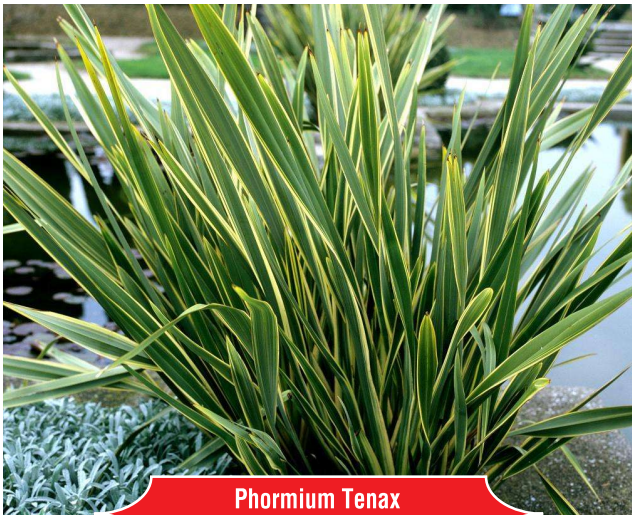

**Morus Nigra Pendula - Ters Dut**  
150-250 cm

**Betula Lotus - Huş Ağacı**  
100-400 cm

**Olive Tree - Zeytin Ağacı**  
150-250 cm

**KIZILIRMAK**

Peyzaj ve Süs Bitkileri A.Ş.

**Avage Americana**  
40-80 cm

**Avage Americana - Variegata**  
40-80 cm

**Avage Americana**  
40-80 cm

**Phormium Tenax**  
40-100 cm

**Phormium Tenax Atropurpureum**  
40-100 cm

**Phormium Tenax - Tricolor**  
40-100 cm

**Dracanea Indivisa**  
60-150 cm

**Yucca Flamentosa**  
40-100 cm

**Cytisus Scoparius**  
40-100 cm

**KIZILIRMAK**

Peyzaj ve Süs Bitkileri A.Ş.

**Miscanthus Sinensis - Variegatus**  
40-100 cm

**Miscanthus Sinensis - Zebrinus**  
40-100 cm