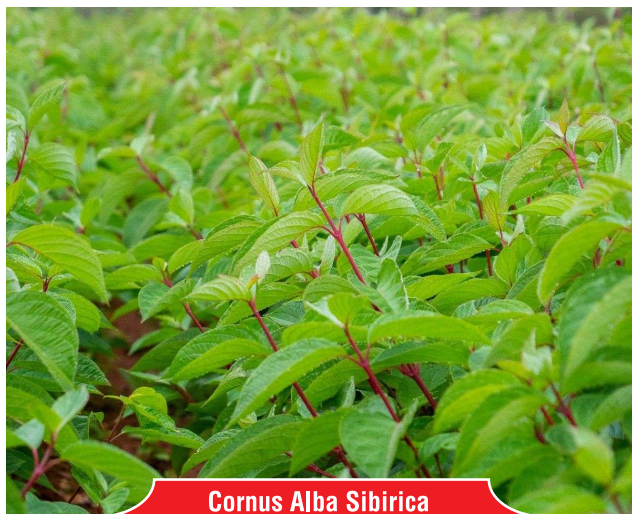

**Ophiopogon Oleander**  
40-100 cm

**Forsythia Summer - Kumson**  
40-100 cm

**Aucuba Japonica - Variegata**  
10-20 Ø

**Aucuba Japonica - Variegata**  
10-20 Ø

**Aucuba Japonica - Variegata**  
10-20 Ø

**Cornus Alba Sibirica**  
40-100 cm

**Cornus Alba Stolonifera**  
40-100 cm

**Cornus Alba Elegantissima**  
40-100 cm

**KIZILIRMAK**

Peyzaj ve Süs Bitkileri A.Ş.

**Berberis Julianae**  
40-80 cm

**Berberis Thunbergii - Bonzana Gold**  
40-80 cm