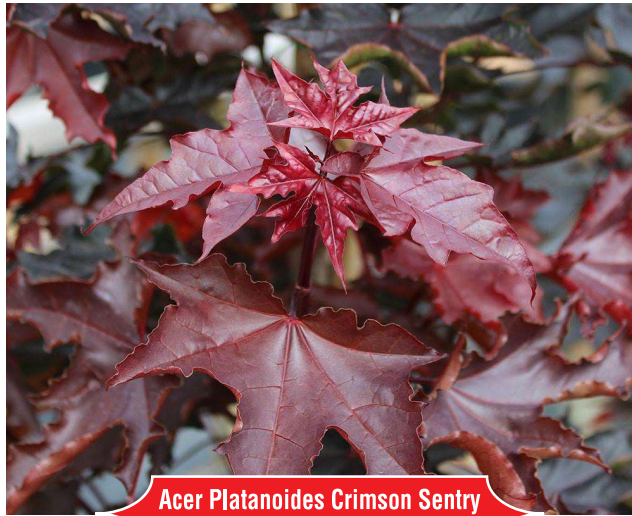

**KIZILIRMAK**

Peyzaj ve Süs Bitkileri A.Ş.

**Acer Platanoides Crimson Sentry**  
100-250 cm

**Acer Platanoides Crimson Sentry**  
100-250 cm

**Linden Tree - Ihlamur Ağacı**  
10-20 Ø

**Linden Tree - Ihlamur Ağacı**  
10-20 Ø