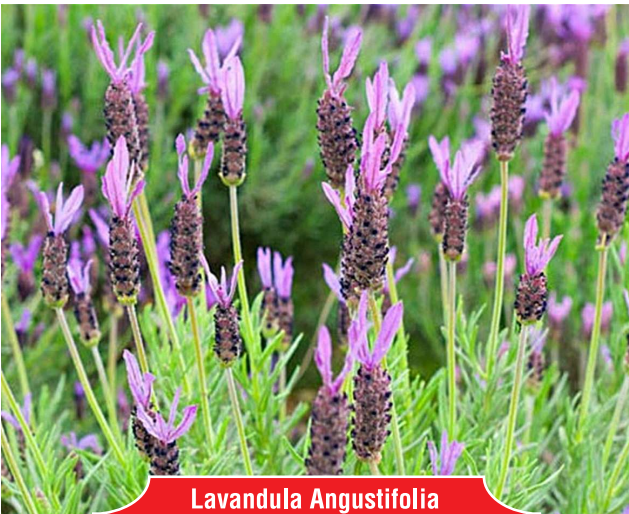

**Rhyncospermum Jasminoides**  
100-200 cm

**Rhyncospermum Jasminoides**  
100-200 cm

**Rhyncospermum Jasminoides**  
100-200 cm

**Rosmarinus Officinalis**  
40-80 cm

**Rosmarinus Officinalis**  
40-80 cm

**Rosmarinus Officinalis**  
40-80 cm

**KIZILIRMAK**

Peyzaj ve Süs Bitkileri A.Ş.

**Spiraea Vanhouttei**  
40-100 cm

**Spiraea Vanhouttei**  
40-100 cm

**Spiraea Vanhouttei**  
40-100 cm

**Cotoneaster Dammaeri**  
40-80 cm

**Tamarix Ramosissima**  
40-100 cm

**Symphoricarpos Albus**  
40-100 cm

**Lavandula Angustifolia**  
40-100 cm

**Lavandula Angustifolia**  
40-100 cm

**Lavandula Angustifolia**  
40-100 cm

**KIZILIRMAK**

Peyzaj ve Süs Bitkileri A.Ş.