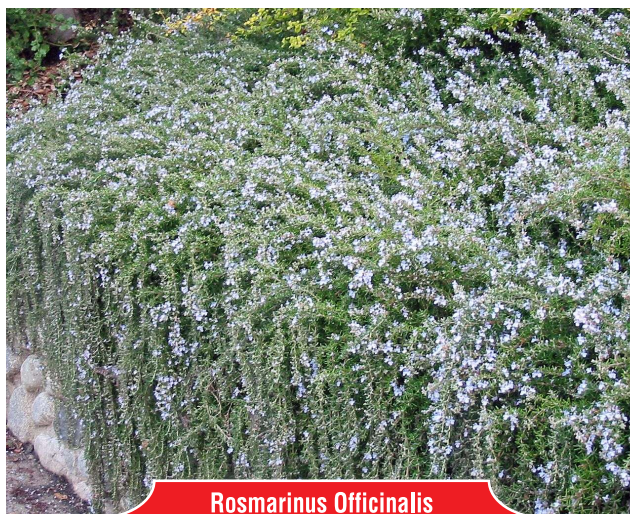

**Rhyncospermum Jasminoides**  
100-200 cm

**Rhyncospermum Jasminoides**  
100-200 cm

**Rhyncospermum Jasminoides**  
100-200 cm

**Rosmarinus Officinalis**  
40-80 cm

**Rosmarinus Officinalis**  
40-80 cm

**Rosmarinus Officinalis**  
40-80 cm

**KIZILIRMAK**

Peyzaj ve Süs Bitkileri A.Ş.

**Spiraea Vanhouttei**  
40-100 cm

**Spiraea Vanhouttei**  
40-100 cm

**Spiraea Vanhouttei**  
40-100 cm

**Cotoneaster Dammaeri**  
40-80 cm