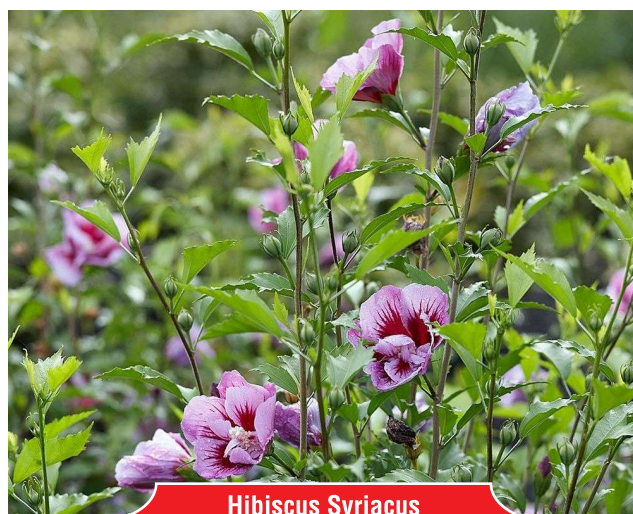

**Agapanthus Umbellatus - Altus**  
40-100 cm

**Agapanthus Umbellatus - Ovatus**  
40-100 cm

**Weigela Newport Red**  
40-80 cm

**Weigela Florida Variegata**  
40-100 cm

**Weigela Minor Black**  
40-80 cm

**Hydrangea Masja**  
40-100 cm

**Hydrangea Masja**  
40-100 cm

**Hydrangea Masja**  
40-100 cm

**Hibiscus Syriacus**  
40-100 cm

**Hibiscus Syriacus**  
40-100 cm

**Hibiscus Syriacus**  
40-100 cm

**Iris Germanica**  
40-80 cm

**Iris Germanica**  
40-80 cm

**Iris Versicolor**  
40-80 cm

**KIZILIRMAK**

Peyzaj ve Süs Bitkileri A.Ş.

**Gaura Lindheimeri**  
40-100 cm

**Gaura Lindheimeri**  
40-100 cm

**Grevillea Juniperina**  
40-100 cm

**Lonicera Tatarica**  
100-200 cm

**Lonicera Tatarica**  
100-200 cm

**Lonicera Tatarica**  
100-200 cm

**Nerium Oleander**  
40-100 cm

**Nerium Oleander**  
40-100 cm

**Nerium Oleander Nana**  
40-100 cm