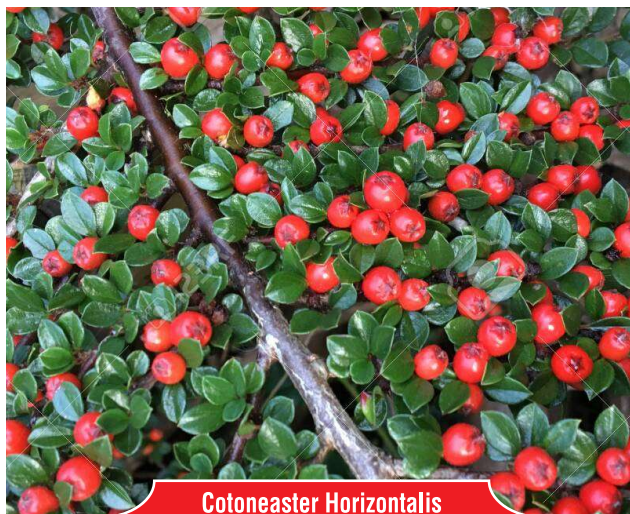

Cotoneaster Horizontalis
40-100 cm