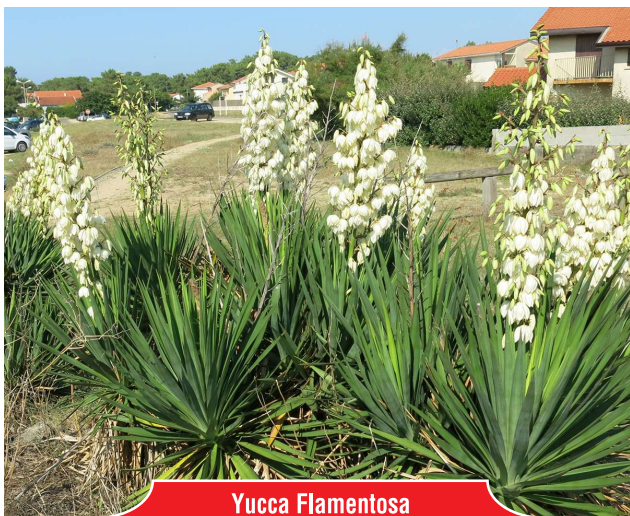

**Morus Nigra Pendula - Ters Dut**  
150-250 cm

**Betula Lotus - Huş Ağacı**  
100-400 cm

**Olive Tree - Zeytin Ağacı**  
150-250 cm

**KIZILIRMAK**

Peyzaj ve Süs Bitkileri A.Ş.

**Avage Americana**  
40-80 cm

**Avage Americana - Variegata**  
40-80 cm

**Avage Americana**  
40-80 cm

**Phormium Tenax**  
40-100 cm

**Phormium Tenax Atropurpureum**  
40-100 cm

**Phormium Tenax - Tricolor**  
40-100 cm

**Dracanea Indivisa**  
60-150 cm

**Yucca Flamentosa**  
40-100 cm

**Cytisus Scoparius**  
40-100 cm

**KIZILIRMAK**

Peyzaj ve Süs Bitkileri A.Ş.

**Miscanthus Sinensis - Variegatus**  
40-100 cm

**Miscanthus Sinensis - Zebrinus**  
40-100 cm

**Miscanthus Sinensis - Gracillimus**  
40-100 cm

**Carex Oshimensis - Evergold**  
40-100 cm

**Carex Oshimensis - Buchananii**  
40-100 cm

**Festuca Glauca - Elijah Blue**  
20-60 cm

**Bambusa Pseudosasa**  
40-100 cm