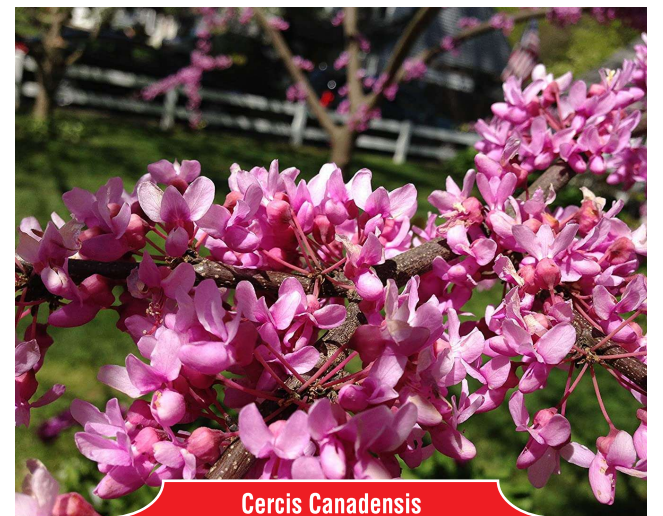

**Citrus Sinensis - Portakal Ađacı**  
150-250 cm

**Magnolia Soulangeana**  
150-250 cm

**Magnolia Soulangeana**  
150-250 cm

**Hibiscus Syriacus**  
80-200 cm

**Hibiscus Syriacus**  
80-200 cm

**Syringa Vulgaris**  
80-200 cm

**Syringa Vulgaris**  
80-200 cm

**Nerium Oleander - Zakkum**  
150-250 cm

**Lagerstromia Indica - Oya Ađacı**  
80-200 cm

**Cercis Canadensis**  
150-250 cm

**Nerium Oleander - Zakkum**  
150-250 cm

**Lagerstromia Indica - Oya Ađacı**  
80-200 cm