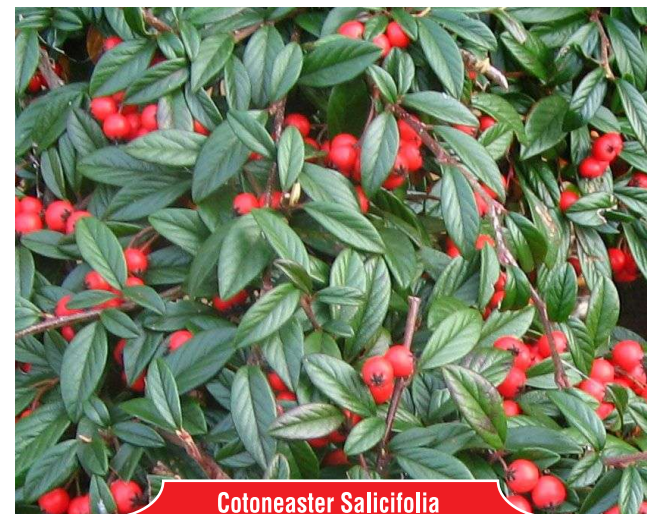

Cotoneaster Salicifolia
40-100 cm