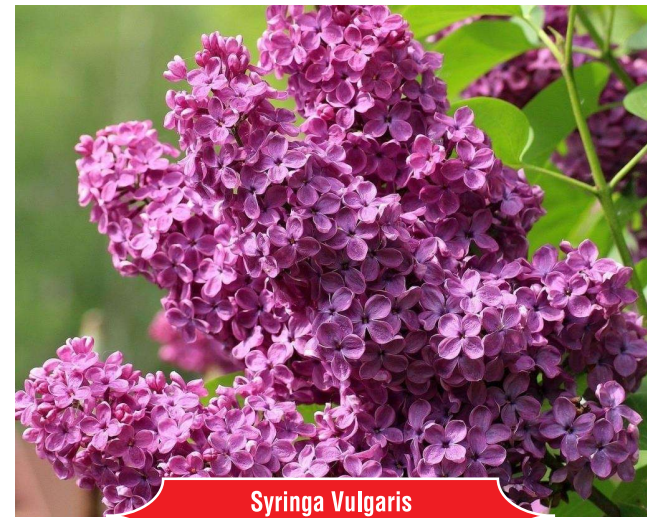

**Citrus Sinensis - Portakal Ađacı**  
150-250 cm

**Magnolia Soulangeana**  
150-250 cm

**Magnolia Soulangeana**  
150-250 cm

**Hibiscus Syriacus**  
80-200 cm

**Hibiscus Syriacus**  
80-200 cm

**Syringa Vulgaris**  
80-200 cm

**Syringa Vulgaris**  
80-200 cm

**Nerium Oleander - Zakkum**  
150-250 cm

**Lagerstromia Indica - Oya Ađacı**  
80-200 cm

**Cercis Canadensis**  
150-250 cm

**Nerium Oleander - Zakkum**  
150-250 cm

**Lagerstromia Indica - Oya Ađacı**  
80-200 cm