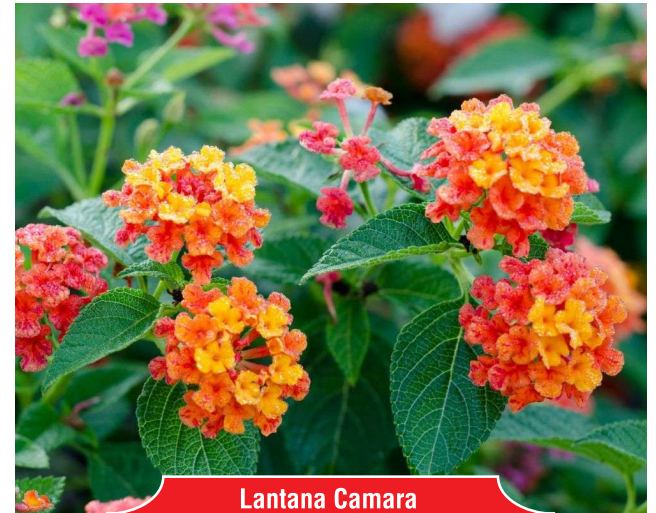

**Lonicera Tatarica**  
100-200 cm

**Lonicera Tatarica**  
100-200 cm

**Lonicera Tatarica**  
100-200 cm

**Nerium Oleander**  
40-100 cm

**Nerium Oleander**  
40-100 cm

**Nerium Oleander Nana**  
40-100 cm

**KIZILIRMAK**

Peyzaj ve Süs Bitkileri A.Ş.

**Callistemon Citrinus**  
40-100 cm

**Callistemon Laevis**  
40-100 cm

**Callistemon Laevis**  
40-100 cm

**Chaenomeles Japonica**  
40-100 cm

**Hibiscus Syriacus**  
40-100 cm

**Ligustrum Ovalifolium**  
10-20 ø

**Eounymus Alatus**  
40-100 cm

**Liriope Muscari**  
20-60 cm

**Liriope Muscari**  
20-60 cm

**Liriope Muscari Silver Ribbon**  
20-60 cm

**Escallonia Rubra**  
40-100 cm