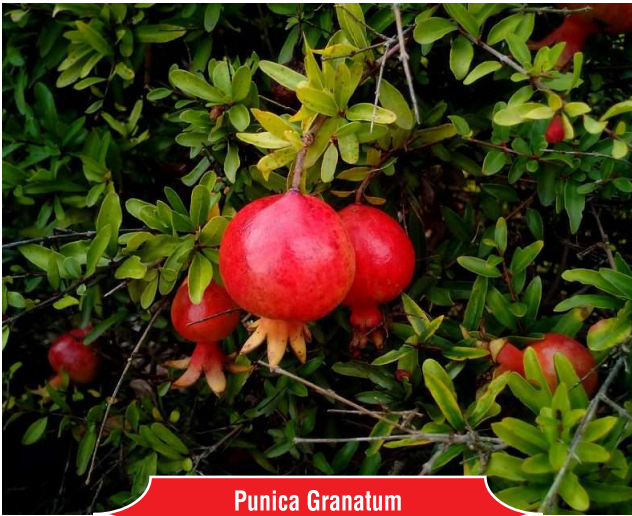

**Syringa Vulgaris**  
80-200 cm

**Nerium Oleander - Zakkum**  
150-250 cm

**Lagerstromia Indica - Oya Ađacı**  
80-200 cm

**Cercis Canadensis**  
150-250 cm

**Nerium Oleander - Zakkum**  
150-250 cm

**Lagerstromia Indica - Oya Ađacı**  
80-200 cm

**Cercis Canadensis**  
150-250 cm

**KIZILIRMAK**

Peyzaj ve Süs Bitkileri A.Ş.

**Punica Granatum**  
40-200 cm

**Punica Granatum**  
40-200 cm

**Albizzia Julibrissin**  
10-20 Ø

**Albizzia Julibrissin**  
10-20 Ø

**Aesculus Hippocastanum**  
10-20 Ø

**Aesculus Hippocastanum**  
10-20 Ø

**Morus Nigra Pendula - Ters Dut**  
150-250 cm

**Betula Lotus - Huş Ağacı**  
100-400 cm

**Olive Tree - Zeytin Ağacı**  
150-250 cm

**Morus Nigra Pendula - Ters Dut**  
150-250 cm

**Betula Lotus - Huş Ağacı**  
100-400 cm

**Olive Tree - Zeytin Ağacı**  
150-250 cm

**KIZILIRMAK**

Peyzaj ve Süs Bitkileri A.Ş.

**Avage Americana**  
40-80 cm