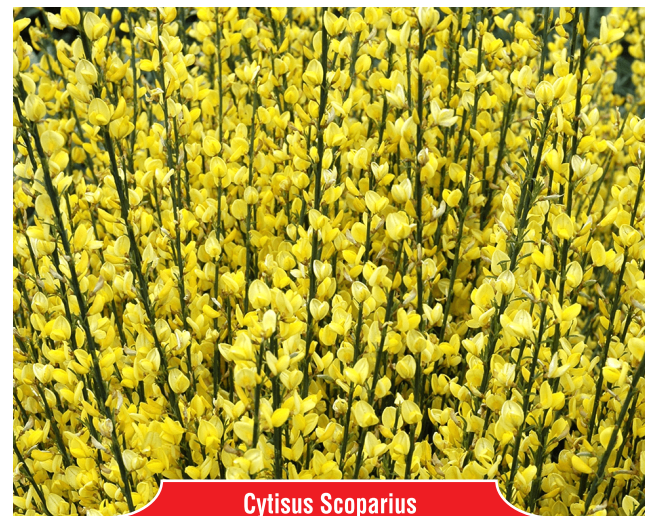

**Avage Americana - Variegata**  
40-80 cm

**Avage Americana**  
40-80 cm

**Phormium Tenax**  
40-100 cm

**Phormium Tenax Atropurpureum**  
40-100 cm

**Phormium Tenax - Tricolor**  
40-100 cm

**Dracanea Indivisa**  
60-150 cm

**Yucca Flamentosa**  
40-100 cm

**Cytisus Scoparius**  
40-100 cm

**KIZILIRMAK**

Peyzaj ve Süs Bitkileri A.Ş.

**Miscanthus Sinensis - Variegatus**  
40-100 cm

**Miscanthus Sinensis - Zebrinus**  
40-100 cm