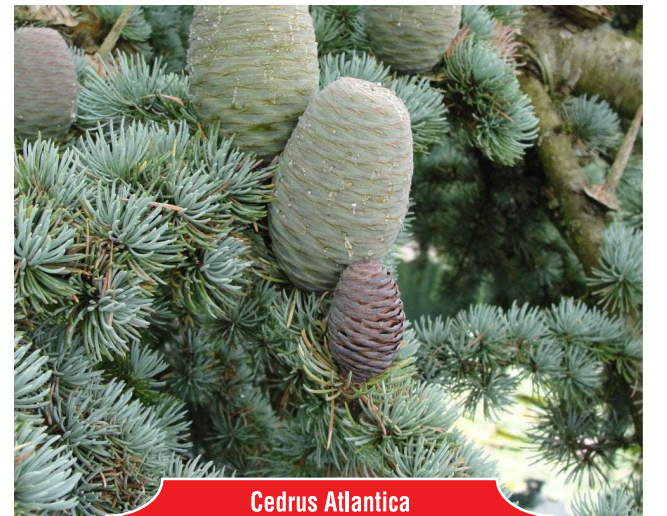

**Turhan DOYMUŞ**  
Genel Müdür

**KIZILIRMAK**

Peyzaj ve Süs Bitkileri A.Ş.

**Thuja Orientalis Pyramidalis Aurea**  
150-200+ cm

**Thuja Occidentalis**  
150-200+ cm

**Thuja Plicata**  
150-200+ cm

**Thuja Orientalis Pyramidalis Aurea**  
150-200+ cm

**Thuja Occidentalis**  
150-200+ cm

**Thuja Plicata**  
150-200+ cm

**Cedrus Deodora**  
200-500 cm

**Cedrus Libani**  
200-500+ cm

**Cedrus Atlantica**  
200-500+ cm

**Cedrus Deodora**  
200-500 cm

**Cedrus Libani**  
200-500+ cm

**Cedrus Atlantica**  
200-500+ cm

**Cypress Family**  
200-500 cm

**Pinus nigra**  
200-500 cm

**Cupressus Arizona Glauca**  
150-200+ cm

**Cypress Family**  
200-500 cm

**Pinus nigra**  
200-500 cm

**Cupressus Arizona Glauca**  
150-200+ cm

**Picea Pungens**  
200-500 cm

**Picea Abies**  
200-500 cm

**Cupressus Leylandii - Gold Rider**  
200-500 cm

**Picea Pungens**  
200-500 cm

**Picea Abies**  
200-500 cm

**Cupressus Leylandii**  
200-500 cm