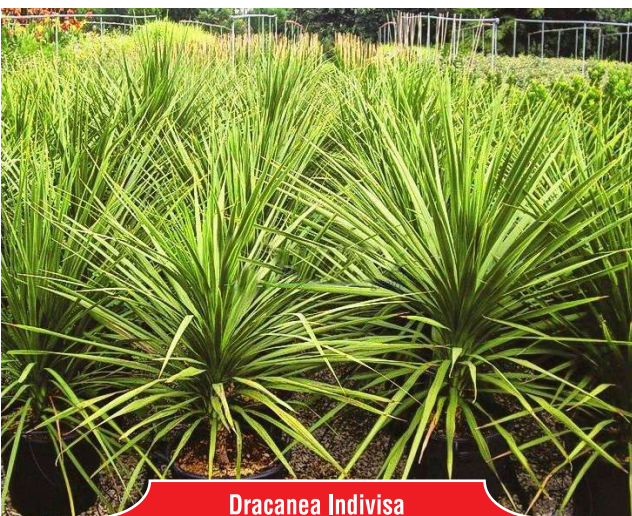

**Morus Nigra Pendula - Ters Dut**  
150-250 cm

**Betula Lotus - Huş Ağacı**  
100-400 cm

**Olive Tree - Zeytin Ağacı**  
150-250 cm

**KIZILIRMAK**

Peyzaj ve Süs Bitkileri A.Ş.

**Avage Americana**  
40-80 cm

**Avage Americana - Variegata**  
40-80 cm

**Avage Americana**  
40-80 cm

**Phormium Tenax**  
40-100 cm

**Phormium Tenax Atropurpureum**  
40-100 cm

**Phormium Tenax - Tricolor**  
40-100 cm

**Dracanea Indivisa**  
60-150 cm

**Yucca Flamentosa**  
40-100 cm

**Cytisus Scoparius**  
40-100 cm

**KIZILIRMAK**

Peyzaj ve Süs Bitkileri A.Ş.

**Miscanthus Sinensis - Variegatus**  
40-100 cm

**Miscanthus Sinensis - Zebrinus**  
40-100 cm

**Miscanthus Sinensis - Gracillimus**  
40-100 cm

**Carex Oshimensis - Evergold**  
40-100 cm

**Carex Oshimensis - Buchananii**  
40-100 cm

**Festuca Glauca - Elijah Blue**  
20-60 cm

**Bambusa Pseudosasa**  
40-100 cm